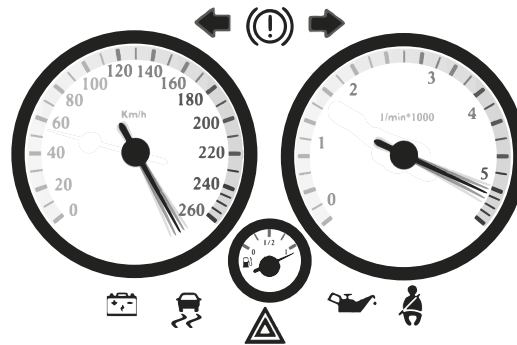

Bulletin d'inscription

Je viendrai déposer de une à trois œuvres à la Galerie Vertige le mardi 13 ou le mercredi 14 mai de 10h à 12h et de 13h 30 à 16h.*

nom : .....

prénom : .....

adresse : .....

téléphone : .....

e-mail : .....

* il est loisible à chaque artiste de prendre toute disposition utile en matière d'assurance.

date : .....

signature : .....

« Un point d'intersection, un lieu de rencontres entre l'art et la psychiatrie, un lieu sans barrières où les mondes se mélangent, un endroit respectueux des différences, des étrangetés, où chacun a sa place... »

À CORPS PERDU

EXPOSITION COLLECTIVE 2025

**DU 13 JUN AU 9 JUILLET
À LA GALERIE VERTIGE**

À RENVOYER AVANT LE 7 MAI

Galerie Vertige: 60 rue de Veeweyde - 1070 Bruxelles
email: galerievertige@gmail.com

G A L E R I E
vertige

60, rue de Veeweyde
1070 Bruxelles
www.galerievertige.be
email: galerievertige@gmail.com
tél: 02 556 28 61
Métro Saint-Guidon

APPEL À CANDIDATURES